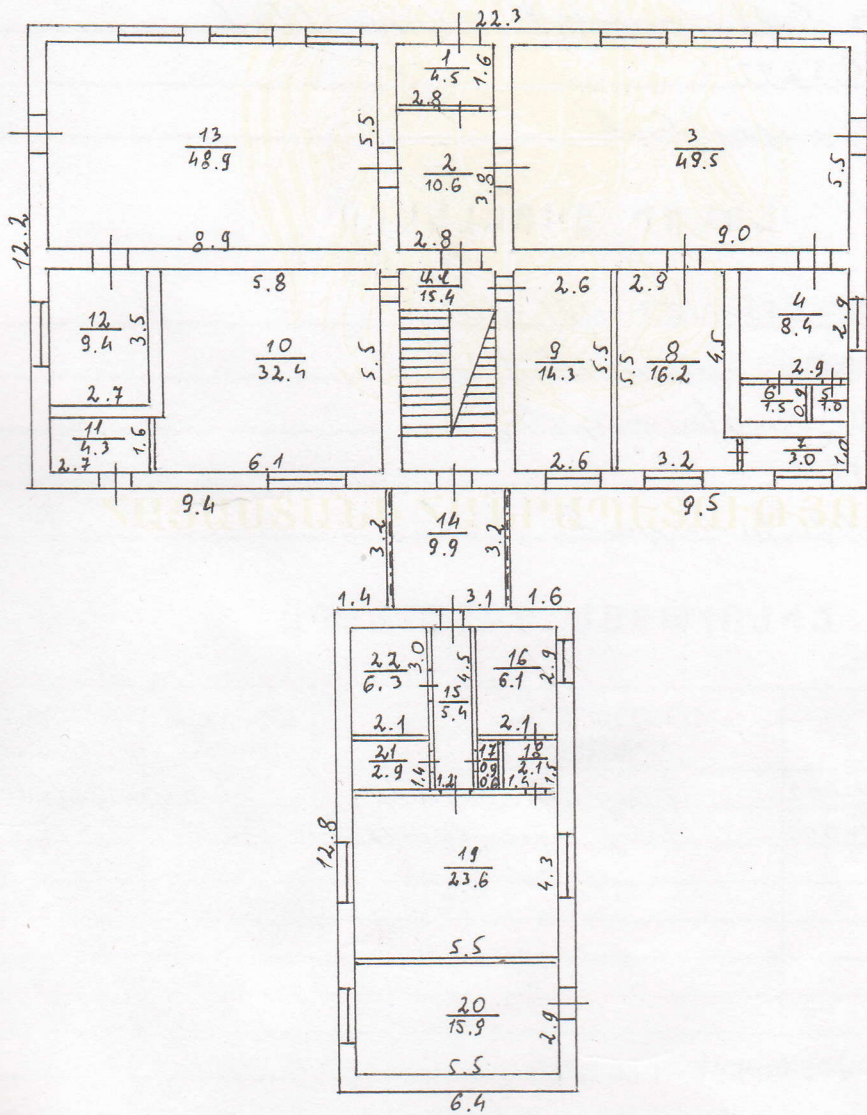

Կատարող _____
(ստորագրություն)

ՇԵՆՔԻ ՀԱՏԱԿԱԳԻԾԸ

Տասկայնք 1:200

II հարկ

$H = 3.3$
 $h = 3.0$
 $b = 0.4$
 $d = 0.1$

Կառավար

ՇԵՆՔԻ ՀԱՏԱԿԱԳԻՇԸ

(մասշտաբը) 1:200